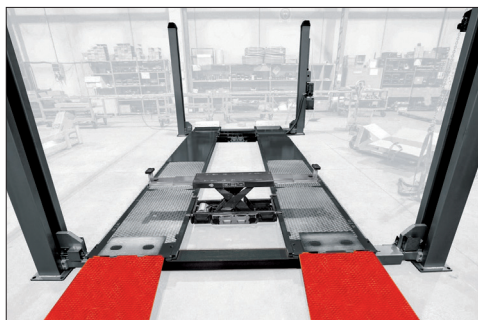

EQUIPAMIENTO OPCIONAL

Gatos oleoneumáticos

4 Tn