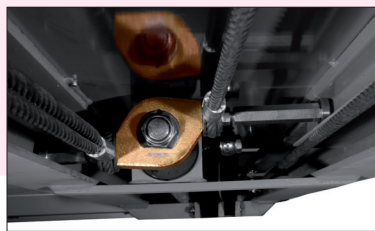

CASCOS

PROFESIONALES DE LA ELEVACIÓN

4 ELEVADOR COLUMNAS

C450XL

Tipo	Ref.	Min	kg			
pasarela lisa	13376	135 mm	5Tn	1350 Kg.	230-400V/3ph/50Hz/3kW 230V/1ph/50Hz/2,2kW	40"

Disponibles rampas SPORT
Ref. 33750