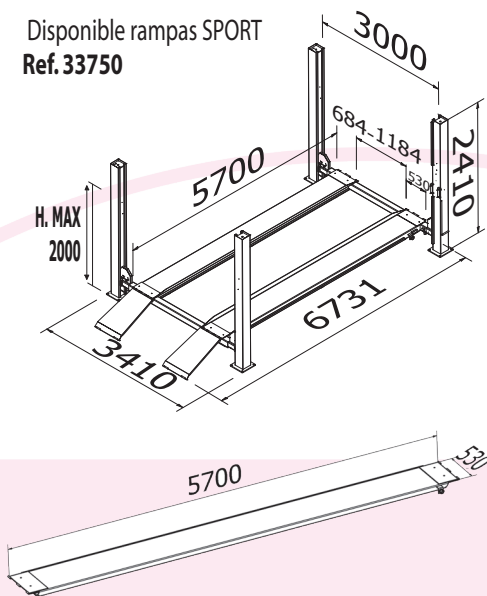

CASCOS

PROFESIONALES DE LA ELEVACIÓN

4 ELEVADOR COLUMNAS

C450XL

Tipo	Ref.	Min	kg			
pasarela lisa	13376	135 mm	5Tn	1350 Kg.	230-400V/3ph/50Hz/3kW 230V/1ph/50Hz/2,2kW	40"

Disponibles rampas SPORT
Ref. 33750

Testigo de seguridad

Un **testigo** previene en caso de nivelación incorrecta de las pasarelas, lo que permite al cilindro trabajar siempre en **buenas condiciones** y **alargar su vida útil**.