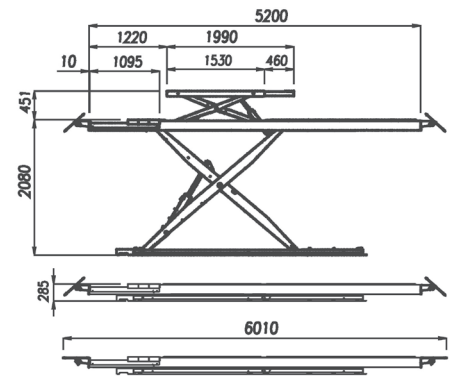

CASCOS

PROFESIONALES DE LA ELEVACIÓN

ELEVADOR DE TIJERA

T5.5LX

Ref.	kg			AUX.
140229	5.500 Kg	2.860-2.960Kg.	3PH 400/230V- 3Kw 50Hz 1PH 230V-2,2Kw 50 Hz	3,5Tn