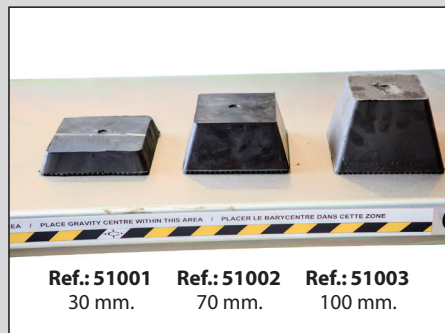

Kit de luz

LED 24 V

No compatible con gato.

Ref.: 34044

Tacos de goma

Ref.: 51001 30 mm. Ref.: 51002 70 mm. Ref.: 51003 100 mm.

Kit amortiguadores

Kit amortiguadores: EVO Ref.: 44820
T4 - T5.5 Ref.: 94630

Kit latiguillos

T4-T5.5

Se suministran con consola a la izquierda. Existen kits para: cambiar la ubicación de la consola o prolongar las distancias de serie (2m - ver planos).

www.cascos.es

CASCOS

CASCOS MAQUINARIA, S.A.