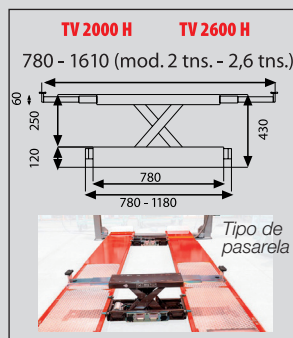

Equipado de serie con bomba manual de bajada, regulador de la presión neumática y filtro separador de agua.

Estructura y base muy robusta de llanta maciza.

Base reforzada -150 kg.- equipada con **16 puntos de regulación.**

Equipado con rail-guía para gato auxiliar.

Accesorios

Gatos oleoneumáticos

Kit Lingotes cerrar encastre

T4 Ref.: 94345
T5.5 Ref.: 94346

Rampas extensibles

T4 Extensión a 2m. Para versiones T4 sobre suelo. Ref.: 14970F