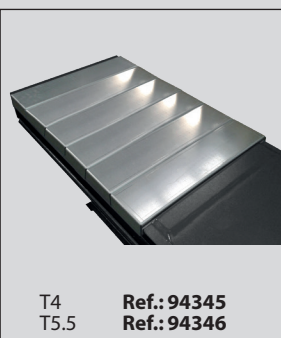

Equipado de serie con bomba manual de bajada, regulador de la presión neumática y filtro separador de agua.

Estructura y base muy robusta de llanta maciza.

Base reforzada -150 kg.- equipada con **16 puntos de regulación.**

Equipado con rail-guía para gato auxiliar.

Accesorios

Gatos oleoneumáticos

Kit Lingotes cerrar encastre

T4 Ref.: 94345
T5.5 Ref.: 94346

Rampas extensibles

T4 Extensión a 2m. Para versiones T4 sobre suelo. Ref.: 14970F