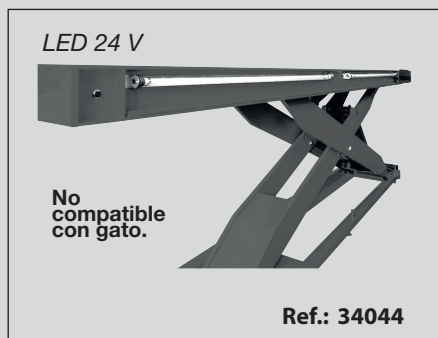

Equipado de serie con bomba manual de bajada, regulador de la presión neumática y filtro separador de agua.

Estructura y base muy robusta de llanta maciza.

Base reforzada -150 kg.- equipada con **16 puntos de regulación.**

Equipado con rail-guía para gato auxiliar.

Accesorios

Gatos oleoneumáticos

Kit Lingotes cerrar encastre

T4 Ref.: 94345
T5.5 Ref.: 94346

Rampas extensibles

T4 Extensión a 2m. Para versiones T4 sobre suelo. Ref.: 14970F

Kit de luz

LED 24 V

No compatible con gato.

Ref.: 34044

Tacos de goma

Ref.: 51001 30 mm. Ref.: 51002 70 mm. Ref.: 51003 100 mm.

Kit amortiguadores

Kit amortiguadores: EVO Ref.: 44820
T4 - T5.5 Ref.: 94630