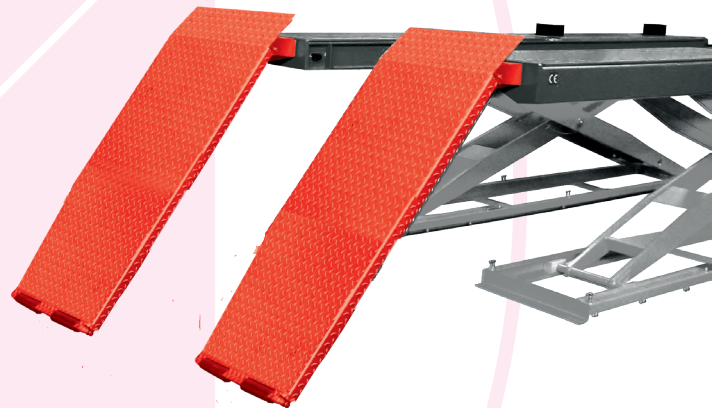

T4: Ref. 14950C

T5.5: Ref. 14950C + 14970F

Elevador sobre suelo con rampas de superficie.