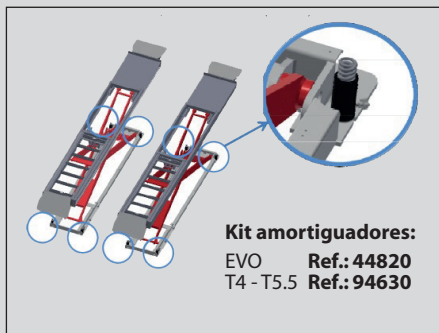

Equipado de serie con bomba manual de bajada, regulador de la presión neumática y filtro separador de agua.

Estructura y base muy robusta de llanta maciza.

Base reforzada -150 kg.- equipada con **16 puntos de regulación.**

Equipado con rail-guía para gato auxiliar.

Accesorios

Gatos oleoneumáticos

Kit Lingotes cerrar encastre

T4 Ref.: 94345
T5.5 Ref.: 94346

Rampas extensibles

T4 Extensión a 2m. Para versiones T4 sobre suelo. Ref.: 14970F

Kit de luz

LED 24 V

No compatible con gato.

Ref.: 34044

Tacos de goma

Ref.: 51001 30 mm. Ref.: 51002 70 mm. Ref.: 51003 100 mm.

Kit amortiguadores

Kit amortiguadores: EVO Ref.: 44820
T4 - T5.5 Ref.: 94630

Kit latiguillos

T4-T5.5

Se suministran con consola a la izquierda. Existen kits para: cambiar la ubicación de la consola o prolongar las distancias de serie (2m - ver planos).

www.cascos.es

CASCOS

CASCOS MAQUINARIA, S.A.