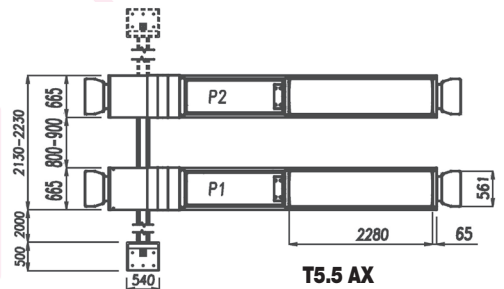

CASCOS

PROFESIONALES DE LA ELEVACIÓN

ELEVADOR DE TIJERA

T5.5LX

Ref.	kg			AUX.
140229	5.500 Kg	2.860-2.960Kg.	3PH 400/230V- 3Kw 50Hz 1PH 230V-2,2Kw 50 Hz	3,5Tn

T5.5 AX

T5.5: Ref. 14950C + 14970F