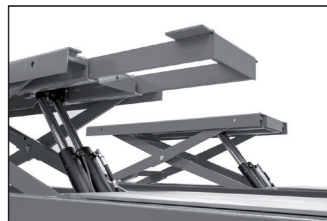

Mesa auxiliar con extensible.