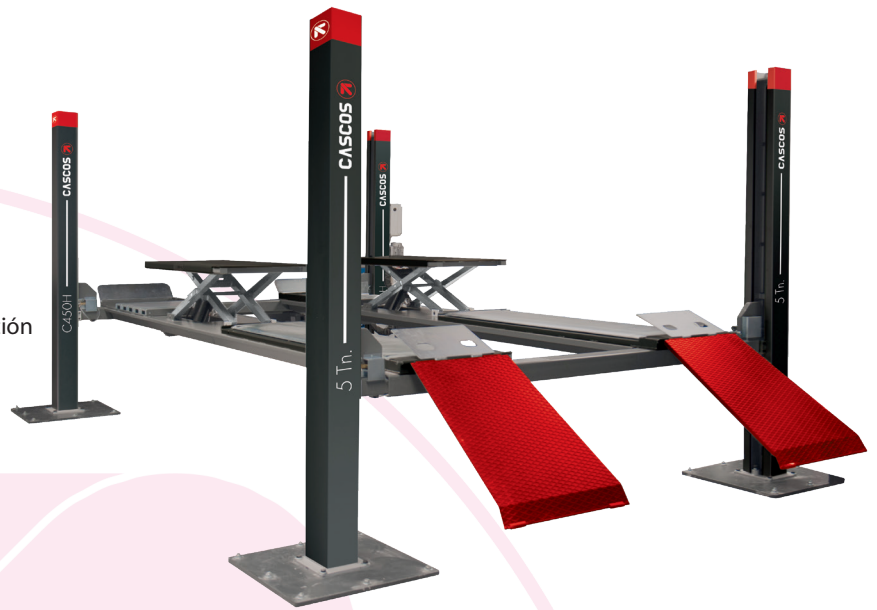

Testigo de seguridad

Un **testigo** previene en caso de nivelación incorrecta de las pasarelas, lo que permite al cilindro trabajar siempre en **buenas condiciones** y **alargar su vida útil**.