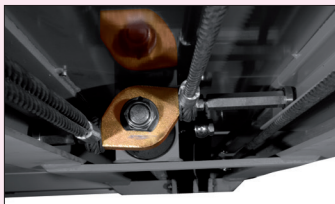

Con elevación auxiliar hidráulica.