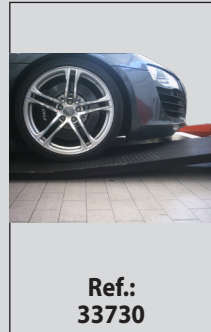

### Nuestras pasarelas están construidas con:

Estructura super reforzada con vigas de doble "T" para un uso intensivo, garantizando una perfecta nivelación con el paso del tiempo.

### Accesorios

**Kit magnético de iluminación**

**Caperuza**

**Soporte magnético para herramientas**

**Kit magnético de aire**

**Juego de rampas Sport**

**Enchufe integrado (fábrica)**