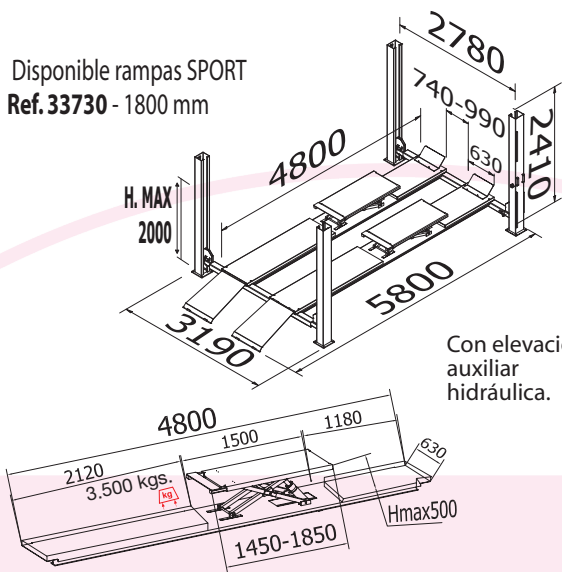

CASCOS

PROFESIONALES DE LA ELEVACIÓN

4 ELEVADOR COLUMNAS

C443H

Tipo	Ref.	Min	kg			
Doble elevación	13370	195 mm	4Tn-3.5Aux	1650 Kg.	230-400V/3ph/50Hz/3kW 230V/1ph/50Hz/2,2kW	40"

Disponibles rampas SPORT
Ref. 33730 - 1800 mm

Con elevación auxiliar hidráulica.