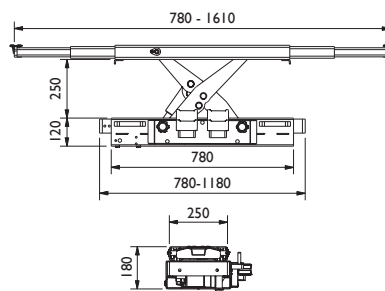

Ref. 13370

4 COLUMNAS: ELEVADOR C443H

EQUIPAMIENTO OPCIONAL

Gatos oleoneumáticos

4 Tn

2 - 2,6 Tn

	Sin labio
Capacidad	Ref
2 Tn	50515
2,6 Tn	50517
4 Tn	50565

Accesorios