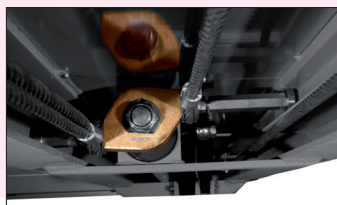

CASCOS

PROFESIONALES DE LA ELEVACIÓN

4 ELEVADOR COLUMNAS

C443H

Tipo	Ref.	Min	kg			
Doble elevación	13370	195 mm	4Tn-3.5Aux	1650 Kg.	230-400V/3ph/50Hz/3kW 230V/1ph/50Hz/2,2kW	40"

Disponibles rampas SPORT
Ref. 33730 - 1800 mm

Con elevación auxiliar hidráulica.

Testigo de seguridad

Un **testigo** previene en caso de nivelación incorrecta de las pasarelas, lo que permite al cilindro trabajar siempre en **buenas condiciones** y **alargar su vida útil**.

Cilindros hidráulicos

fabricados y testados unitariamente en nuestra fábrica. Los cilindros cuentan con una **válvula de seguridad** que detecta cualquier pérdida de aceite, cerrando el circuito e impidiendo la caída del elevador.

Seguridad x 2

Cascos **prioriza** ante todo la **seguridad** incluyendo, de serie en cada columna, doble sistema de seguridad:

- **Mecánica** (barra de seguridad)
- **Neumática** (cremallera).

Nuestras pasarelas están construidas con:

Estructura super reforzada con vigas de doble "T" para un uso intensivo, garantizando una perfecta nivelación con el paso del tiempo.

Altura mínima

Nuestros elevadores descienden casi a ras de suelo evitando el uso de rampas permitiendo elevar vehículos de perfil bajo.

¡La más baja del mercado!

H. Min. 195 mm

Reparabilidad garantizada por un mínimo de 10 años.

Se asegura el suministro de piezas durante este periodo de tiempo.