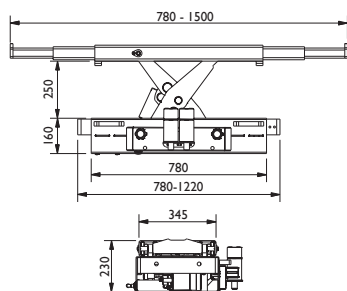

Ref. 13370

4 COLUMNAS: ELEVADOR C443H

EQUIPAMIENTO OPCIONAL

Gatos oleoneumáticos

4 Tn

2 - 2,6 Tn

	Sin labio
Capacidad	Ref
2 Tn	50515
2,6 Tn	50517
4 Tn	50565

Accesorios