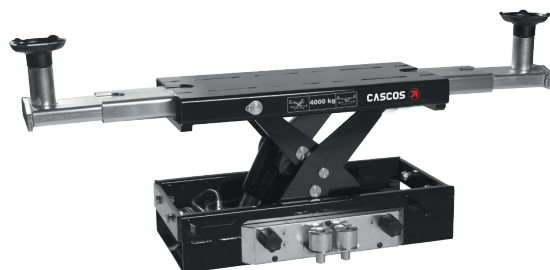

CASCOS

PROFESIONALES DE LA ELEVACIÓN

4 ELEVADOR COLUMNAS

C443H

Tipo	Ref.	Min	kg			
Doble elevación	13370	195 mm	4Tn-3.5Aux	1650 Kg.	230-400V/3ph/50Hz/3kW 230V/1ph/50Hz/2,2kW	40"

Disponibles rampas SPORT
Ref. 33730 - 1800 mm

Estructura super reforzada con vigas de doble "T" para un uso intensivo, garantizando una perfecta nivelación con el paso del tiempo.

Altura mínima

Nuestros elevadores descienden casi a ras de suelo evitando el uso de rampas permitiendo elevar vehículos de perfil bajo.

Ref. 13370

4 COLUMNAS: ELEVADOR C443H

EQUIPAMIENTO OPCIONAL

Gatos oleoneumáticos

4 Tn

2 - 2,6 Tn

	Sin labio
Capacidad	Ref
2 Tn	50515
2,6 Tn	50517
4 Tn	50565

Accesorios