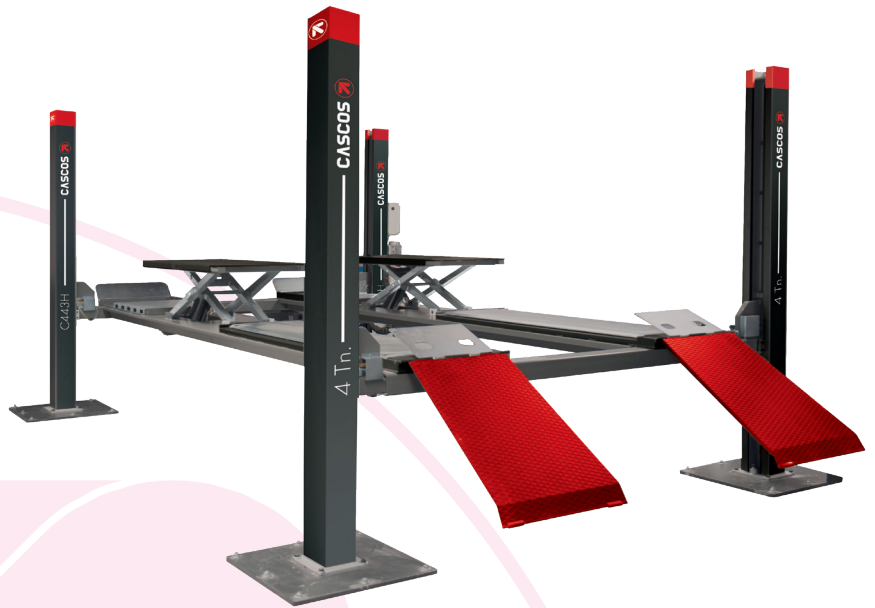

Testigo de seguridad

Un **testigo** previene en caso de nivelación incorrecta de las pasarelas, lo que permite al cilindro trabajar siempre en **buenas condiciones** y **alargar su vida útil**.