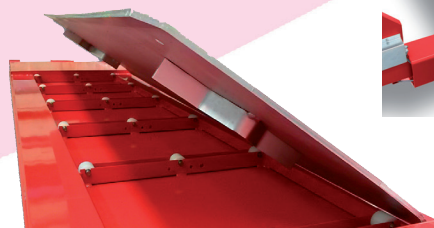

### Alertas

Un **testigo** previene en caso de nivelación incorrecta de las pasarelas, lo que permite al cilindro trabajar siempre en **buenas condiciones** y **alargar su vida útil.**

**Altura mínima:** (C-440: 130 mm.) (C-441 y C-442: 170 mm.)

La más baja del mercado, permitiendo **trabajar con rampas más cortas** para vehículos deportivos y con un bajo perfil.

## ¡NOVEDAD!

Platos de alineación con nuestro nuevo **sistema de deslizamiento con rodamientos:**

- Más confortable y sensible para la alineación.
- Permite el bloqueo manual al centro de la pasarela.

Foto modelo C-442 (alineación)

### Seguridad x2

Cascos **prioriza** ante todo la **seguridad** incluyendo de serie en cada columna, doble sistema de seguridad:

- **Mecánica** (barra de seguridad)
- **Neumática** (cremallera).

Modelo	Referencia
C 440	13.340
C 441	13.341
C 442	13.342