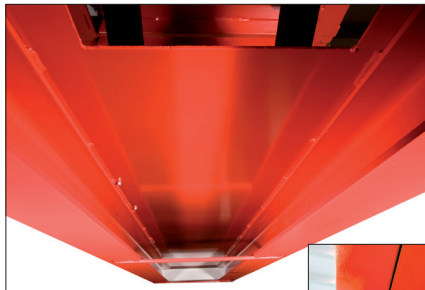

### Pasarelas extra reforzadas

Las vigas doble "T" refuerzan nuestras pasarelas garantizando una **perfecta nivelación con el paso del tiempo.**

VER CONDICIONES

Garantía  
**5 AÑOS**  
Hidráulica

Cilindros hidráulicos fabricados y testados unitariamente en nuestra fábrica.

### Alertas

Un **testigo** previene en caso de nivelación incorrecta de las pasarelas, lo que permite al cilindro trabajar siempre en **buenas condiciones** y **alargar su vida útil.**

**Altura mínima:** (C-440: 130 mm.) (C-441 y C-442: 170 mm.)