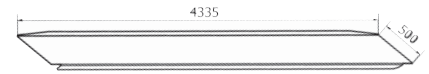

## ¡NOVEDAD!

Platos de alineación con nuestro nuevo **sistema de deslizamiento con rodamientos:**

- Más confortable y sensible para la alineación.
- Permite el bloqueo manual al centro de la pasarela.

Foto modelo C-442 (alineación)

### Seguridad x2

Cascos **prioriza** ante todo la **seguridad** incluyendo de serie en cada columna, doble sistema de seguridad:

- **Mecánica** (barra de seguridad)
- **Neumática** (cremallera).

Modelo	Referencia
C 440	13.340
C 441	13.341
C 442	13.342

Pasarela lisa.

Pasarela lisa con encastramiento delantero. Preparada para la opción de placas de realineación.

Pasarela de alineación con encastre delantero y plataforma de alineación trasera.