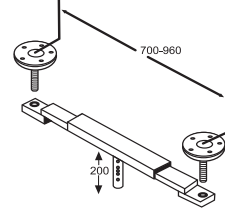

## Gatos oleoneumáticos

Pasarela sin pestaña

Ref.: 50515 2 Tn.      Ref.: 50517 2,6 Tn.

Pasarela con pestaña

Ref.: 50514 2 Tn.      Ref.: 50516 2,6 Tn.

## Gatos neumáticos

TV 1.500

TV 3.000

DSTV 3.000

Mod.	TV 1500	TV 3000	DSTV 3000	DSTV 3000 AUDI
Ref.:	60.150 N.	60.300	75.300	75.314
	1.500	3.000	3.000	3.000