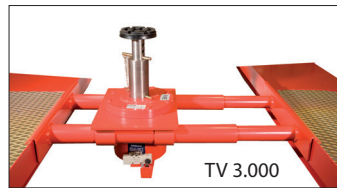

Modelo	Referencia
C 440	13.340
C 441	13.341
C 442	13.342

Pasarela lisa.

Pasarela lisa con encastramiento delantero. Preparada para la opción de placas de realineación.

Pasarela de alineación con encastre delantero y plataforma de alineación trasera.

Gatos oleoneumáticos

Pasarela sin pestaña

Ref.: 50515 2 Tn.   Ref.: 50517 2,6 Tn.

Pasarela con pestaña

Ref.: 50514 2 Tn.   Ref.: 50516 2,6 Tn.

Gatos neumáticos

TV 3.000

Mod.	TV 1500	TV 3000	DSTV 3000	DSTV 3000 AUDI
Ref.:	60.150 N.	60.300	75.300	75.314
	1.500	3.000	3.000	3.000

Accesorios

Kit de iluminación LED magnética 24 V

No necesita instalación

Soporte magnético para herramientas

Caperuza

Ref.: 32129
C - 440/41/42/43/44/45/50/55